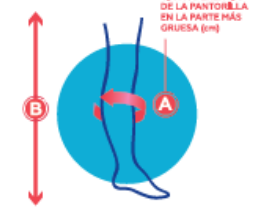

03 PARA MEDIAS T.V.P. ANTIEMBÓLICAS

MEDIDAS A TENER EN CUENTA: