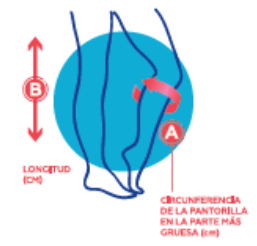

01 CALZETINES O MEDIAS HASTA LA RODILLA

MEDIDAS A TENER EN CUENTA: